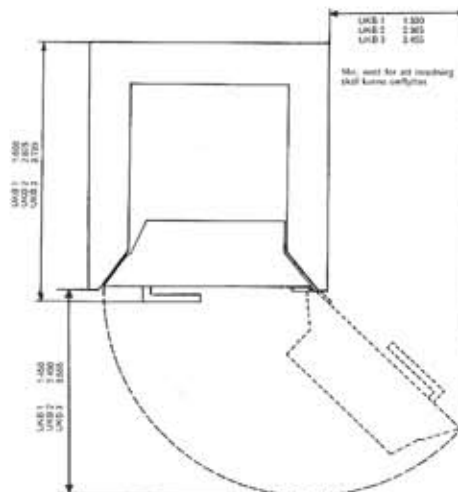

For øvrig

For UKB-1 kan separat sokkel fåes for å oppnå en samlet vekt på min. 400 kg. Sokkelen skrues fast fra innsiden gjennom forankringshullene. Farge: Mørkeblå H = 12 mm.

UKB-skapene oppfyller SKAFOR's retningslinjer for godkjenning i Liste II.

For UKB-1 gjelder at skapet forsynes med sokkel for å oppnå nødvendig tyngde.

Mål i mm

Type	Mål	Høyde	Bredde	Dybde	Volum liter	Vekt ca. kg
UKB1	Utv.	635	550	576	53	375
	Innv.	455	370	330		

UKB2	Utv.	765	585	651	92	510
	Innv.	585	405	405		

UKB3	Utv.	1070	690	731	207	800
	Innv.	890	510	485		

Innredningsdetaljer

Flyttbar hylle

H-UKB1
H-UKB2
H-UKB3

	Høyde	Bredde	Dybde
H-UKB1	15	325	285
H-UKB2	15	360	360
H-UKB3	15	464	440

Låsbar skuffe

L-UKB1, utv.
innv.
L-UKB2, utv.
innv.
L-UKB3, utv.
innv.