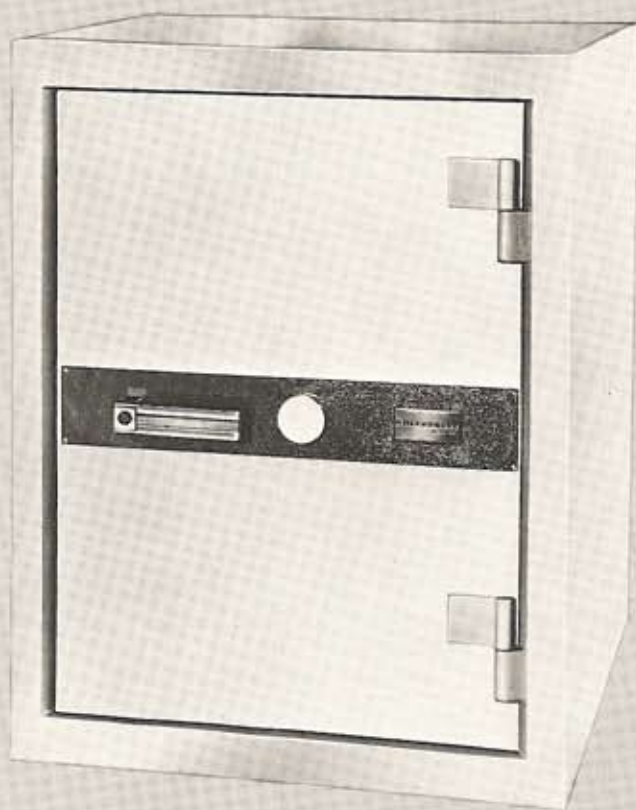

Rosengrens

Sikkerhet med tradisjon

UK Skap

155-1

Beskrivelse

Skapene fremstilles med moderne design. Døren sikres til skapet uavhengig av gangjernene ved bevegelige låsebolter i fremkant + opp og ned, samt feste i bakkant. Sikringer sperrer låseboltene ved angrep. Det finnes beskyttelse mot boring foran vitale låsregelverkdetaljer.

Låsen

Skapene er i standard utførelse forsynt med Rosengrens patenterte lett omstillbare nøkkellås ABN1-D.

Innredning

Kan utstyres med lett flyttbare innredningsdetaljer (se nedentil).

Farge

Elfenbensvit strukturlakk med frontlist i mørkeblå farge.

For øvrig

For UKB-1 kan separat sokkel fåes for å oppnå en samlet vekt på min. 400 kg. Sokkelen skrues fast fra innsiden gjennom forankringshullene. Farge: Mørkeblå H = 12 mm.

UKB-skapene oppfyller SKAFOR's retningslinjer for godkjenning i Liste II.